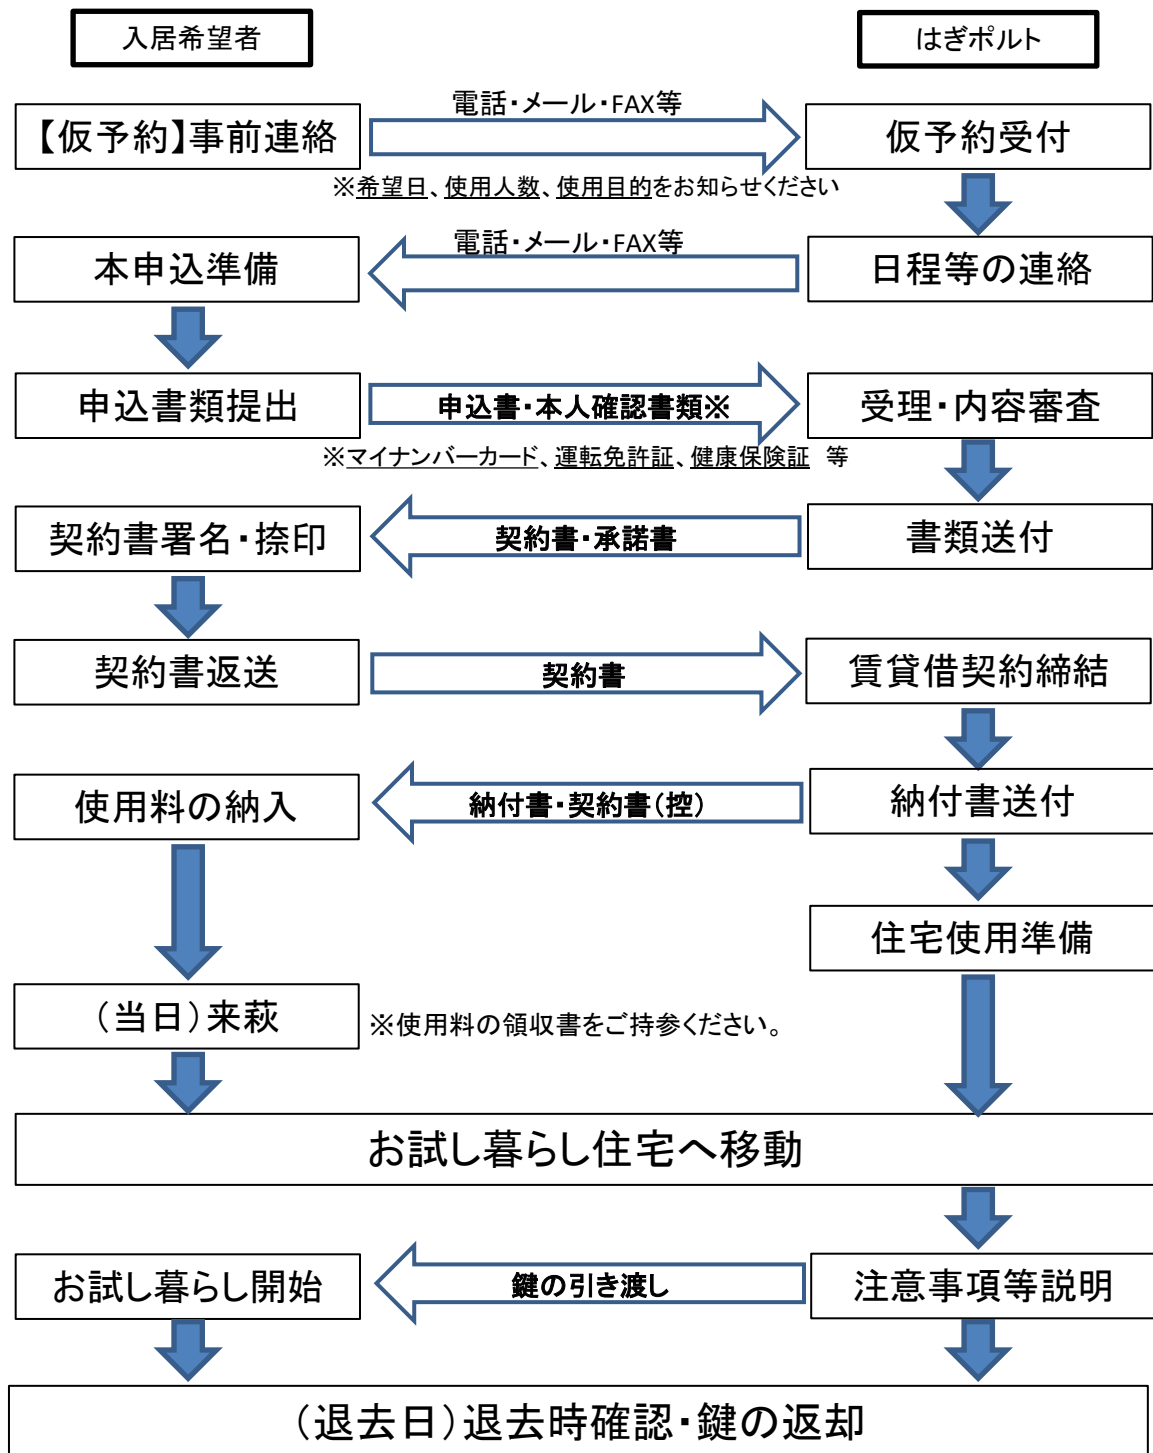

萩市お試し暮らし住宅 使用の流れ

【（浜崎）梅屋七兵衛旧宅】

【（三見）三見駅舎】