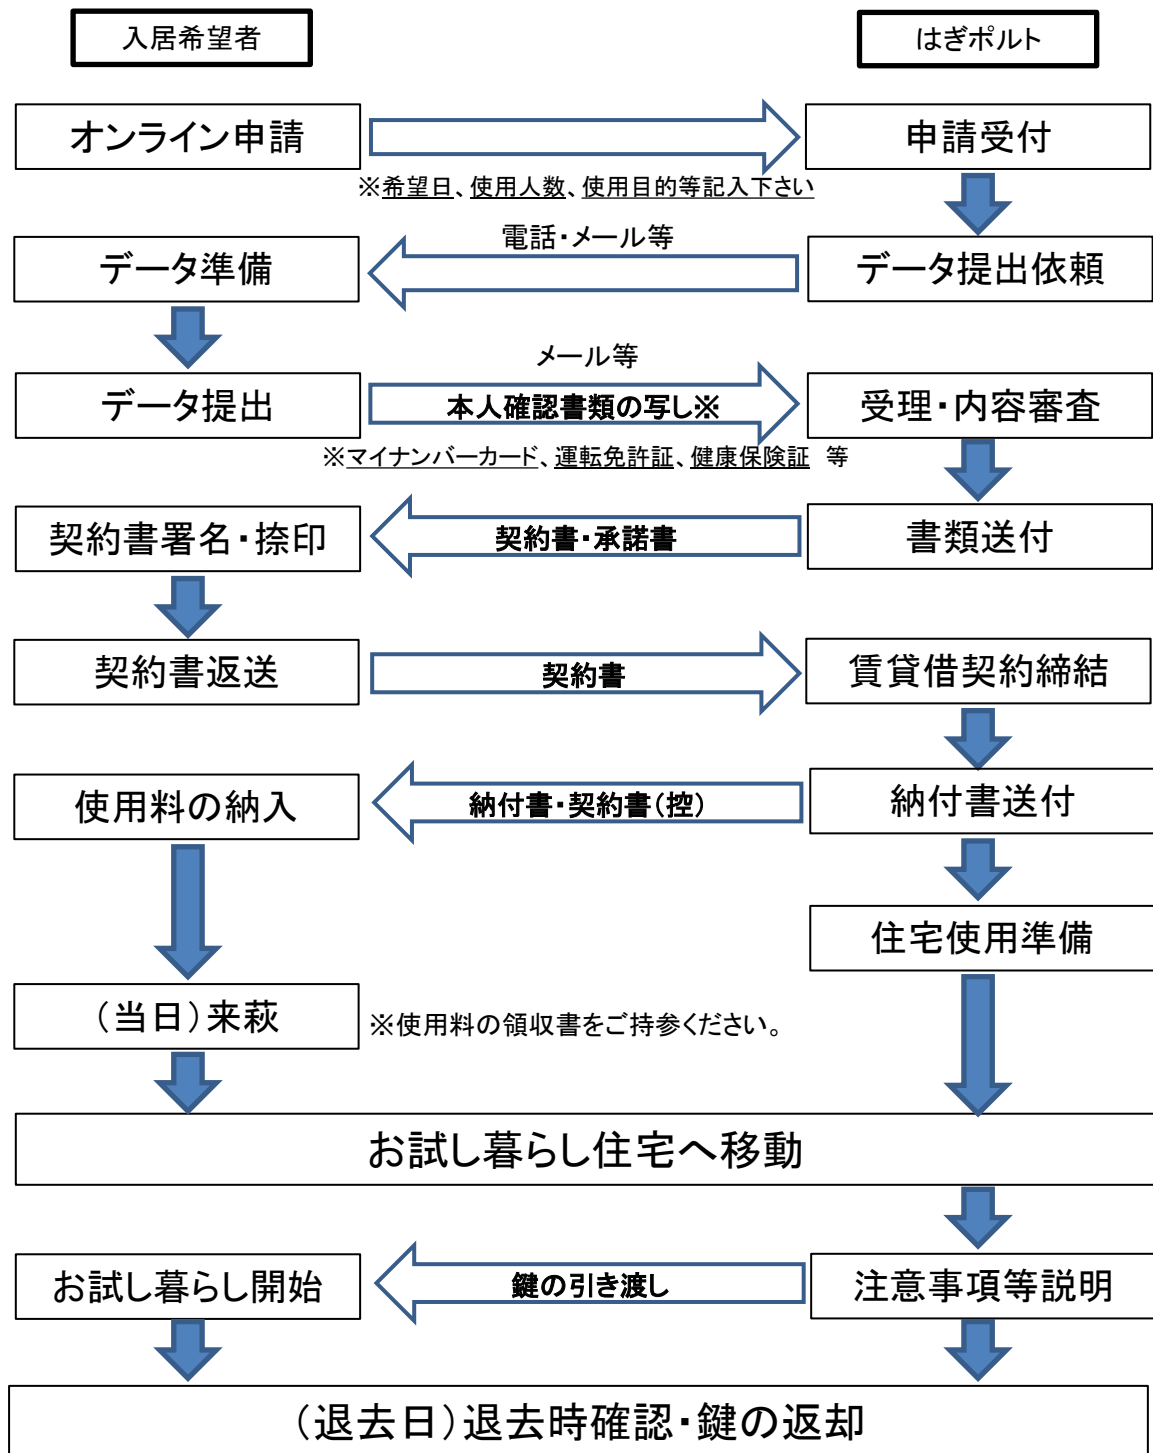

萩市お試し暮らし住宅 使用の流れ

※レンタル寝具を使用した場合、退去日にクリーニング代を請求、精算します。

【(浜崎) 梅屋七兵衛旧宅】

【(三見) 三見駅舎】